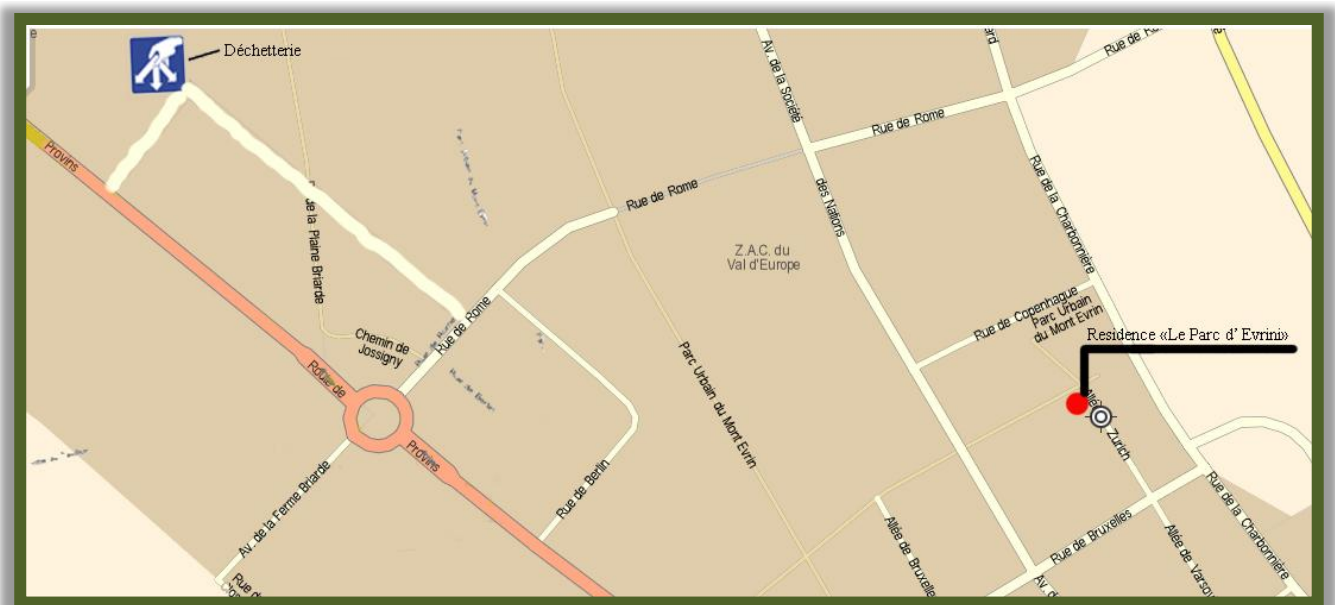

Merci de votre compréhension.

Le Conseil Syndical
cs.leparcdevini@free.fr